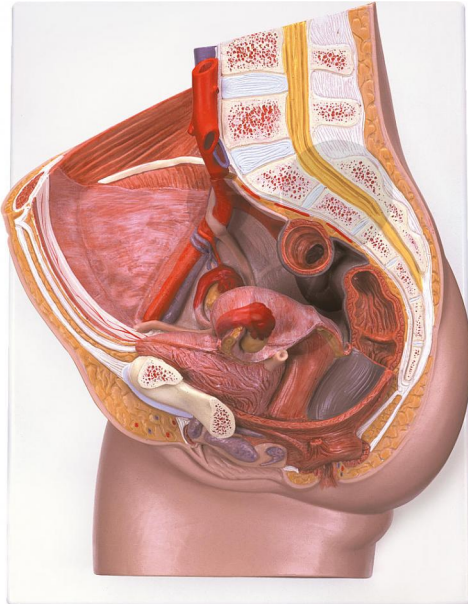

Coupe de bassin féminin

Informations indicatives de conatex.be du 25.11.2024/DE1

Référence: 1037473

vers la page produit

225,06 € TTC

Niveau:
lycée/collège

Ce modèle anatomique 3D en coupe médiane présente les principales structures du bassin et du périnée chez la femme. Pour l'étude des structures internes, une partie des organes est amovible (vessie et rectum). Possibilité de fixation murale.

Dimensions:
H 35 x L 33 x P 10 cm

Contenu:
Modèle sur socle

CONATEX SARL · Equipement pour l'Enseignement Scientifique et Technique
Société à responsabilité limitée au capital de 100 000 € · RCS Sarreguemines 809 085 327 · Siret 809 085 327 00017 · APE 4791B