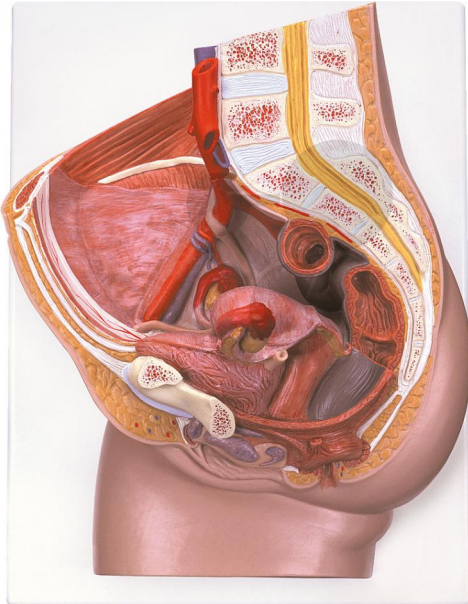

## Coupe de bassin féminin

Informations indicatives de conatex.be du 19.09.2024/DE1

Référence: 1037473

vers la page produit

225,06 € TTC

Niveau:  
lycée/collège

Ce modèle anatomique 3D en coupe médiane présente les principales structures du bassin et du périnée chez la femme. Pour l'étude des structures internes, une partie des organes est amovible (vessie et rectum). Possibilité de fixation murale.

Dimensions:  
H 35 x L 33 x P 10 cm

Contenu:  
Modèle sur socle

**CONATEX SARL · Equipement pour l'Enseignement Scientifique et Technique**  
Société à responsabilité limitée au capital de 100 000 € · RCS Sarreguemines 809 085 327 · Siret 809 085 327 00017 · APE 4791B