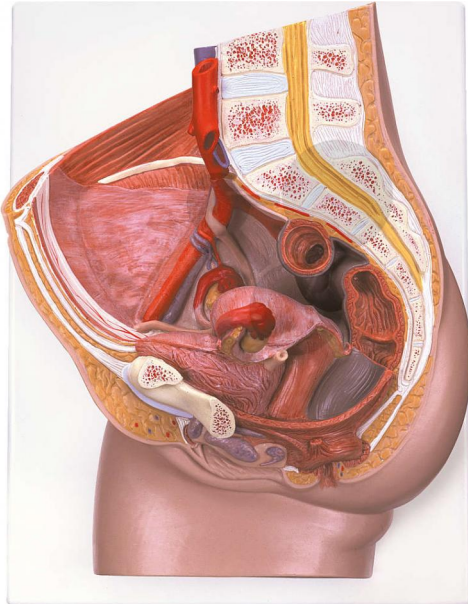

Coupe de bassin féminin

Informations indicatives de conatex.be du 10.04.2025/DE1

Référence: 1037473

vers la page produit

232,32 € TTC

Niveau:
lycée/collège

Ce modèle anatomique 3D en coupe médiane présente les principales structures du bassin et du périnée chez la femme. Pour l'étude des structures internes, une partie des organes est amovible (vessie et rectum). Possibilité de fixation murale.

Dimensions:
H 35 x L 33 x P 10 cm

Contenu:
Modèle sur socle

CONATEX SARL · Equipement pour l'Enseignement Scientifique et Technique
Société à responsabilité limitée au capital de 100 000 € · RCS Sarreguemines 809 085 327 · Siret 809 085 327 00017 · APE 4791B