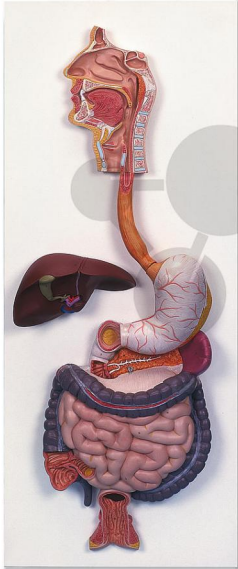

## Tube digestif en 3 parties Premium

Informations indicatives de conatex.be du 20.09.2024/DE1

Référence: 1037462

vers la page produit

499,73 € TTC

### Qualité premium

Modèle en relief du système digestif complet à l'échelle réelle, avec représentation des parties suivantes: nez, cavités buccale et pharyngienne, œsophage, appareil gastro-intestinal, foie avec vésicule biliaire, pancréas, rate. Le duodénum, le cæcum et le rectum sont ouverts. Le côlon transversal et la moitié antérieure de l'estomac sont amovibles.

### Dimensions:

H 88 x L 40 cm