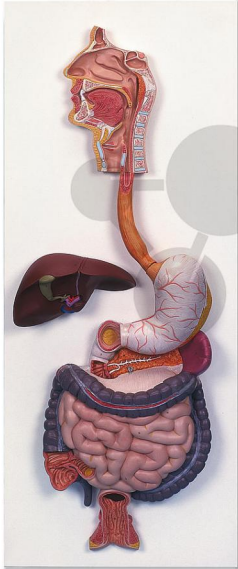

Tube digestif en 3 parties Premium

Informations indicatives de conatex.be du 23.11.2024/DE1

Référence: 1037462

vers la page produit

499,73 € TTC

Qualité premium

Modèle en relief du système digestif complet à l'échelle réelle, avec représentation des parties suivantes: nez, cavités buccale et pharyngienne, œsophage, appareil gastro-intestinal, foie avec vésicule biliaire, pancréas, rate. Le duodénum, le cæcum et le rectum sont ouverts. Le côlon transversal et la moitié antérieure de l'estomac sont amovibles.

Dimensions:

H 88 x L 40 cm

Contenu:

Modèle monté sur planche

CONATEX SARL · Equipement pour l'Enseignement Scientifique et Technique

Société à responsabilité limitée au capital de 100 000 € · RCS Sarreguemines 809 085 327 · Siret 809 085 327 00017 · APE 4791B