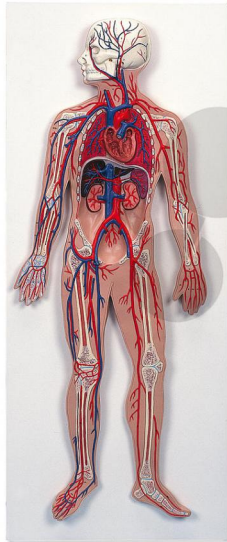

Modèle circulation sanguine

Informations indicatives de conatex.be du 22.11.2024/DE1

Référence: 1037460

vers la page produit

313,39 € TTC

Niveau:
lycée/collège

Ce modèle en relief montre à l'échelle 1/2: le système artério-veineux, le cœur, les poumons, le foie, la rate, les reins, des parties du squelette.

Dimensions:
H 80 x L 30 x P 6 cm

Contenu:
Modèle monté sur planche

CONATEX SARL · Equipement pour l'Enseignement Scientifique et Technique
Société à responsabilité limitée au capital de 100 000 € · RCS Sarreguemines 809 085 327 · Siret 809 085 327 00017 · APE 4791B