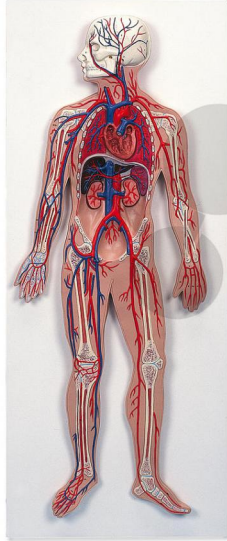

Modèle circulation sanguine

Informations indicatives de conatex.be du 20.09.2024/DE3

Référence: 1037460

vers la page produit

308,85 € TTC

Niveau:
lycée/collège

Ce modèle en relief montre à l'échelle 1/2: le système artério-veineux, le cœur, les poumons, le foie, la rate, les reins, des parties du squelette.

Dimensions:
H 80 x L 30 x P 6 cm

Contenu:
Modèle monté sur planche

CONATEX SARL · Equipement pour l'Enseignement Scientifique et Technique
Société à responsabilité limitée au capital de 100 000 € · RCS Sarreguemines 809 085 327 · Siret 809 085 327 00017 · APE 4791B