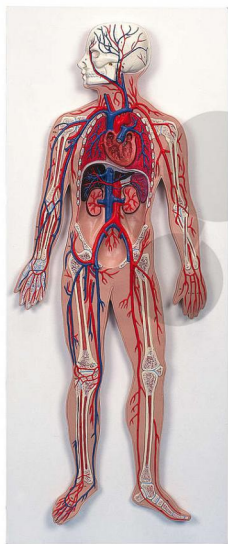

Modèle circulation sanguine

Informations indicatives de conatex.be du 11.04.2025/DE1

Référence: 1037460

vers la page produit

325,49 € TTC

Niveau:
lycée/collège

Ce modèle en relief montre à l'échelle 1/2: le système artério-veineux, le cœur, les poumons, le foie, la rate, les reins, des parties du squelette.

Dimensions:
H 80 x L 30 x P 6 cm

Contenu:
Modèle monté sur planche

CONATEX SARL · Equipement pour l'Enseignement Scientifique et Technique
Société à responsabilité limitée au capital de 100 000 € · RCS Sarreguemines 809 085 327 · Siret 809 085 327 00017 · APE 4791B