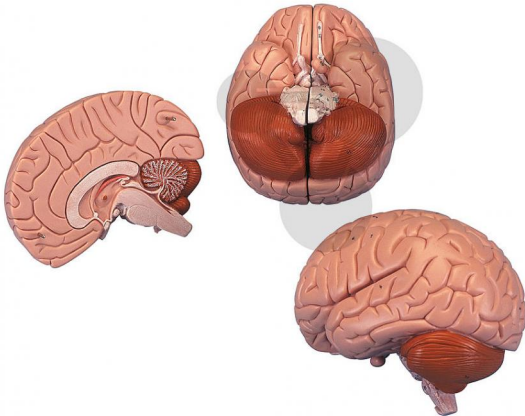

## Cerveau en 2 parties Premium

Informations indicatives de conatex.be du 20.09.2024/DE1

Référence: 1037445

vers la page produit

127,05 € TTC

Niveau:  
lycée/collège

Qualité premium  
Ce modèle économique de coupe médiane du cerveau permet l'étude de toutes ses structures essentielles.

Dimensions:  
H 17,5 x L 15 x P 14 cm

Masse:  
0,7 kg

Contenu:  
Modèle sur socle (amovible)

**CONATEX SARL · Equipement pour l'Enseignement Scientifique et Technique**  
Société à responsabilité limitée au capital de 100 000 € · RCS Sarreguemines 809 085 327 · Siret 809 085 327 00017 · APE 4791B