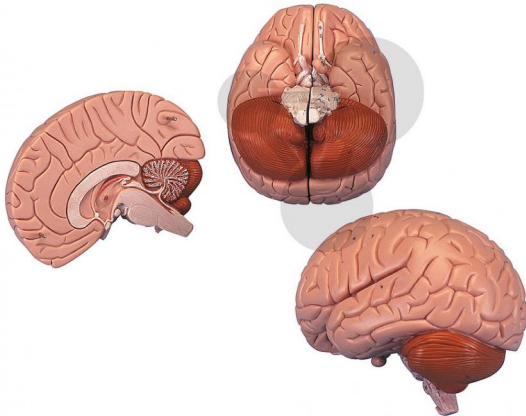

## Cerveau en 2 parties Premium

Informations indicatives de conatex.be du 24.11.2024/DE1

Référence: 1037445

vers la page produit

127,05 € TTC

Niveau:  
lycée/collège

Qualité premium  
Ce modèle économique de coupe médiane du cerveau permet l'étude de toutes ses structures essentielles.

Dimensions:  
H 17,5 x L 15 x P 14 cm

Masse:  
0,7 kg

Contenu:  
Modèle sur socle (amovible)

**CONATEX SARL · Equipement pour l'Enseignement Scientifique et Technique**  
Société à responsabilité limitée au capital de 100 000 € · RCS Sarreguemines 809 085 327 · Siret 809 085 327 00017 · APE 4791B