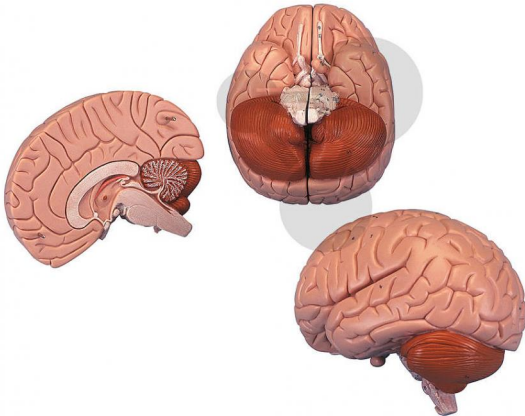

Cerveau en 2 parties Premium

Informations indicatives de conatex.be du 10.04.2025/DE1

Référence: 1037445

vers la page produit

131,89 € TTC

Niveau:
lycée/collège

Qualité premium
Ce modèle économique de coupe médiane du cerveau permet l'étude de toutes ses structures essentielles.

Dimensions:
H 17,5 x L 15 x P 14 cm

Masse:
0,7 kg

Contenu:
Modèle sur socle (amovible)

CONATEX SARL · Equipement pour l'Enseignement Scientifique et Technique
Société à responsabilité limitée au capital de 100 000 € · RCS Sarreguemines 809 085 327 · Siret 809 085 327 00017 · APE 4791B