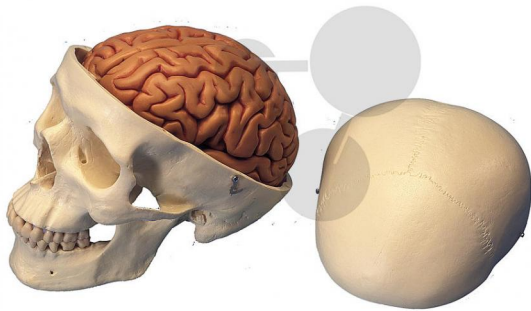

Crâne avec cerveau, en 8 parties Premium

Informations indicatives de conatex.be du 20.09.2024/DE6

Référence: 1037429

vers la page produit

269,00 € TTC

Le cerveau, en coupe médiane, est une reproduction anatomique réelle. Sa partie gauche se démontent de la manière suivante : front et lobes pariétaux ; lobes temporaux et occipitaux ; tronc cérébral ; cervelet. Excellent moulage naturel à partir de véritables crânes humains. Fabrication à la main en matière plastique inaltérable et incassable. Reproduction très fidèle des fissures, foramens, processus, sutures et autres. Se démontent de la manière suivante : calotte crânienne, base du crâne et mandibule.

Dimensions:

20 x 13,5 x 15,5 cm

Masse:

1,6 kg

CONATEX SARL · Equipement pour l'Enseignement Scientifique et Technique

Société à responsabilité limitée au capital de 100 000 € · RCS Sarreguemines 809 085 327 · Siret 809 085 327 00017 · APE 4791B