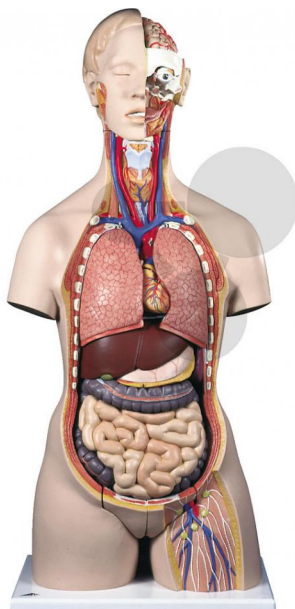

Tronc humain bisexué en 28 parties

Informations indicatives de conatex.be du 20.09.2024/DE1

Référence: 1037402

vers la page produit

1.126,51 € TTC

Organes génitaux masculins et féminins amovibles, ouverture de la nuque et du dos s'étendant du cervelet au coccyx pour l'étude détaillée des vertèbres, des disques intervertébraux, de la moelle épinière, des artères vertébrales, etc., tête avec cerveau en 4 parties. Torse très détaillé pour toutes les démonstrations exigeantes est démontable comme suit :

- 7e vertèbre thoracique, paroi de la poitrine féminine
- tête en 6 parties
- 2 poumons, cœur en 2 parties
- estomac en 2 parties, foie avec vésicule biliaire
- intestins en 4 parties
- moitié antérieure d'un rein
- jeu d'organes génitaux féminins en 3 parties avec embryon
- jeu d'organes génitaux masculins en 4 parties