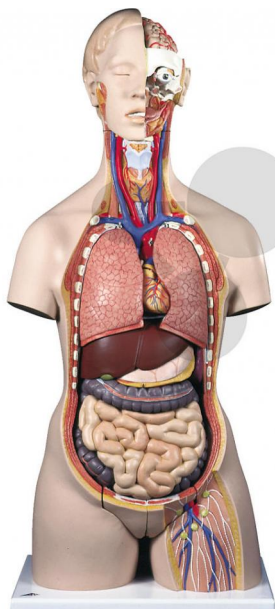

Tronc humain bisexué en 28 parties

Informations indicatives de conatex.be du 23.11.2024/DE1

Référence: 1037402

vers la page produit

1.126,51 € TTC

Organes génitaux masculins et féminins amovibles, ouverture de la nuque et du dos s'étendant du cervelet au coccyx pour l'étude détaillée des vertèbres, des disques intervertébraux, de la moelle épinière, des artères vertébrales, etc., tête avec cerveau en 4 parties. Torse très détaillé pour toutes les démonstrations exigeantes est démontable comme suit :

- 7e vertèbre thoracique, paroi de la poitrine féminine
- tête en 6 parties
- 2 poumons, cœur en 2 parties
- estomac en 2 parties, foie avec vésicule biliaire
- intestins en 4 parties
- moitié antérieure d'un rein
- jeu d'organes génitaux féminins en 3 parties avec embryon
- jeu d'organes génitaux masculins en 4 parties

Dimensions:

87 x 38 x 25 cm

Masse:

7,6 kg

CONATEX SARL · Equipement pour l'Enseignement Scientifique et Technique

Société à responsabilité limitée au capital de 100 000 € · RCS Sarreguemines 809 085 327 · Siret 809 085 327 00017 · APE 4791B