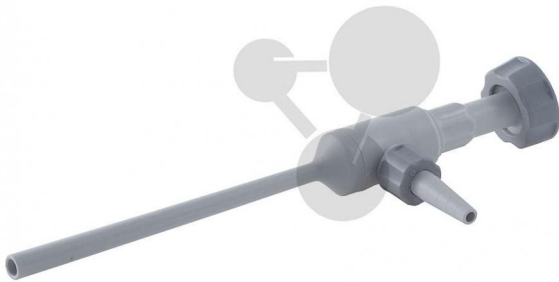

Trompe multi raccords

Informations indicatives de conatex.be du 18.04.2025/DE1

Référence: 1024212

vers la page produit

56,63 € TTC

En PP. avec écrou-raccord R 3/4, réducteur R 1/2, raccord de tuyau eau (olive 10-12 mm Ø extérieur) et raccord de vide (olive 6-10 mm Ø extérieur) avec clapet anti-retour intégré, température d'utilisation continue max +. 80 °C