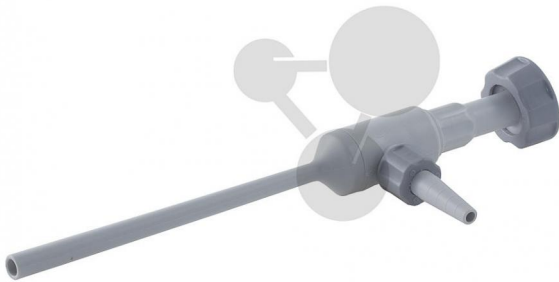

Trompe multi raccords

Informations indicatives de conatex.be du 20.09.2024/DE1

Référence: 1024212

vers la page produit

56,63 € TTC

En PP. avec écrou-raccord R 3/4, réducteur R 1/2, raccord de tuyau eau (olive 10-12 mm Ø extérieur) et raccord de vide (olive 6-10 mm Ø extérieur) avec clapet anti-retour intégré, température d'utilisation continue max +. 80 °C