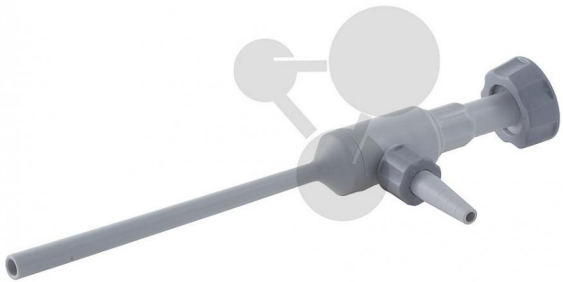

Trompe multi raccords

Informations indicatives de conatex.be du 23.11.2024/DE1

Référence: 1024212

vers la page produit

56,63 € TTC

En PP. avec écrou-raccord R 3/4, réducteur R 1/2, raccord de tuyau eau (olive 10-12 mm Ø extérieur) et raccord de vide (olive 6-10 mm Ø extérieur) avec clapet anti-retour intégré, température d'utilisation continue max +. 80 °C