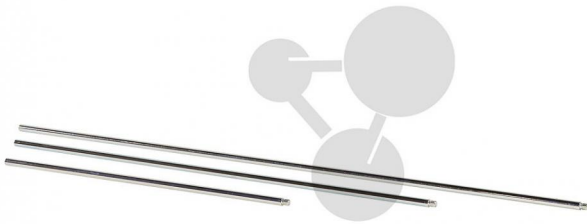

Tige statif avec filetage Ø 12 L 500 mm

Informations indicatives de conatex.be du 22.11.2024/DE1

Référence: 1020131

vers la page produit

11,13 € TTC

Tige statif en acier galvanisé.

Dimensions:

L 500 x D 12 mm

Diamètre:

M10

CONATEX SARL · Equipement pour l'Enseignement Scientifique et Technique

Société à responsabilité limitée au capital de 100 000 € · RCS Sarreguemines 809 085 327 · Siret 809 085 327 00017 · APE 4791B