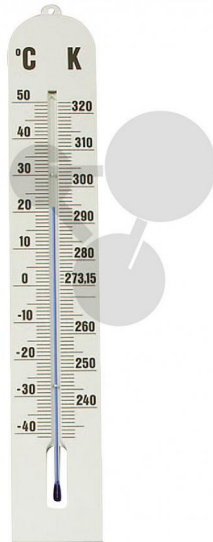

Thermomètre mural °C, °K

Informations indicatives de conatex.be du 19.09.2024/DE1

Référence: 1006002

vers la page produit

6,78 € TTC

Double échelle: De -40 à +50°C, graduation de 1°C et de 233 à 323 K, graduation de 1 K. Thermomètre sur support plastique. Tube capillaire encastré et oeillet de suspension.

Dimensions:
400 x 68 mm

CONATEX SARL · Equipement pour l'Enseignement Scientifique et Technique

Société à responsabilité limitée au capital de 100 000 € · RCS Sarreguemines 809 085 327 · Siret 809 085 327 00017 · APE 4791B