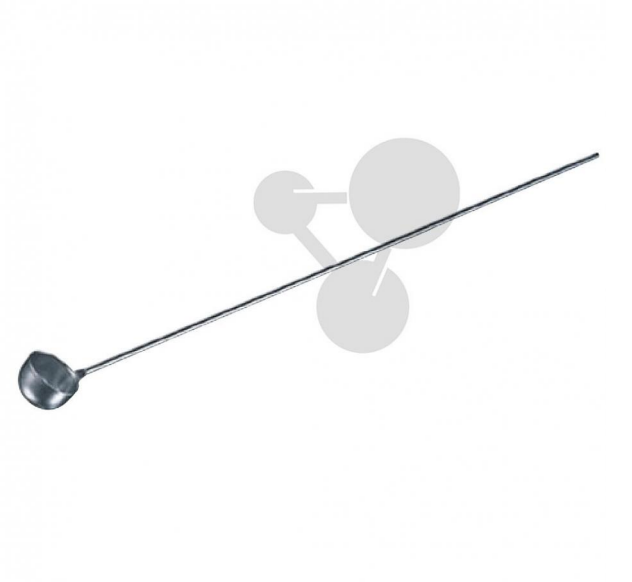

Everything
for the Sciences

Cuillère à phosphore

Informations indicatives de conatex.be du 20.09.2024/DE1

Référence: 1002379

vers la page produit

2,96 € TTC

Dimensions:

L 450 x D 16 mm