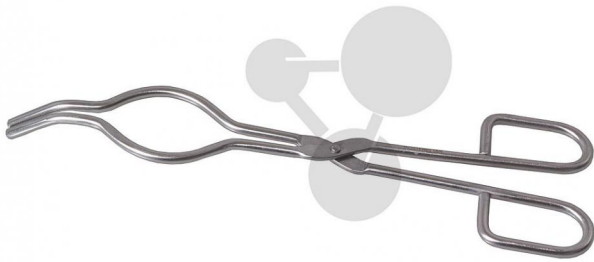

## Pince à creuset Eco

Informations indicatives de conatex.be du 20.09.2024/DE1

Référence: 1002357

vers la page produit

8,41 € TTC

En acier inoxydable, bouts courbés pour un maintien sûr des creusets.

Dimensions: