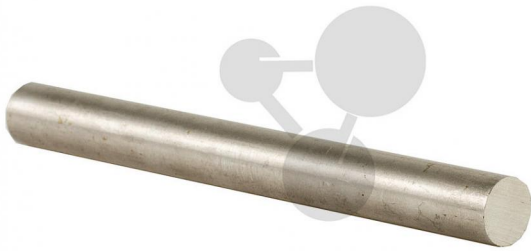

Tige statif Ø 12 L 500 mm

Informations indicatives de conatex.be du 20.09.2024/DE1

Référence: 1002003

vers la page produit

9,44 € TTC

Tige statif en acier galvanisé.

Dimensions:

L 500 x D 12 mm